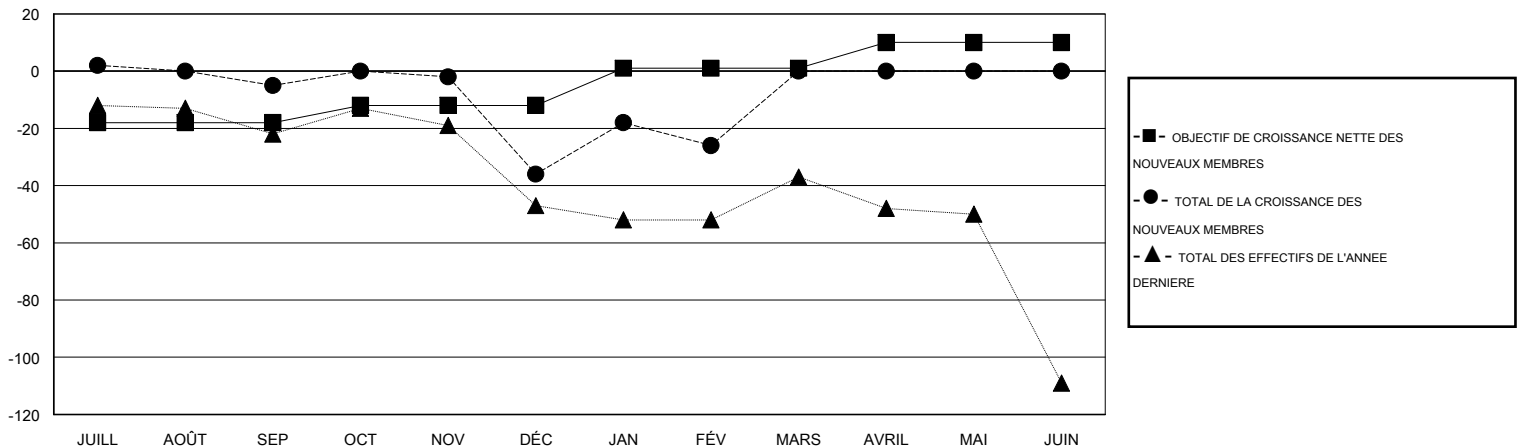

BUTS ET MEMBRES REELS - CUMULATIF

CLUBS RADIES: 1	58 CLUBS OF 116 ONT AJOUTE 1 OU PLUSIEURS NOUVEAUX MEMBRES	DISTRIBUTION PAR SEXE
		HOMME 1,843 (73.57%)
		FEMME 662 (26.43%)
MEMBRES RADIES	CLIQUEZ ICI POUR LES INFORMATIONS CUMULATIVES SUR LES EFFECTIFS	NOMBRE TOTAL DE MEMBRES 78
DECEDE 20		D'UNITÉS FAMILIALES
CLUB ANNULE 0		MEMBRES DE FAMILLE QUI RÈGENT 40
AUTRE 124		LA MOITIÉ DES COTISATIONS
TOTAL 144