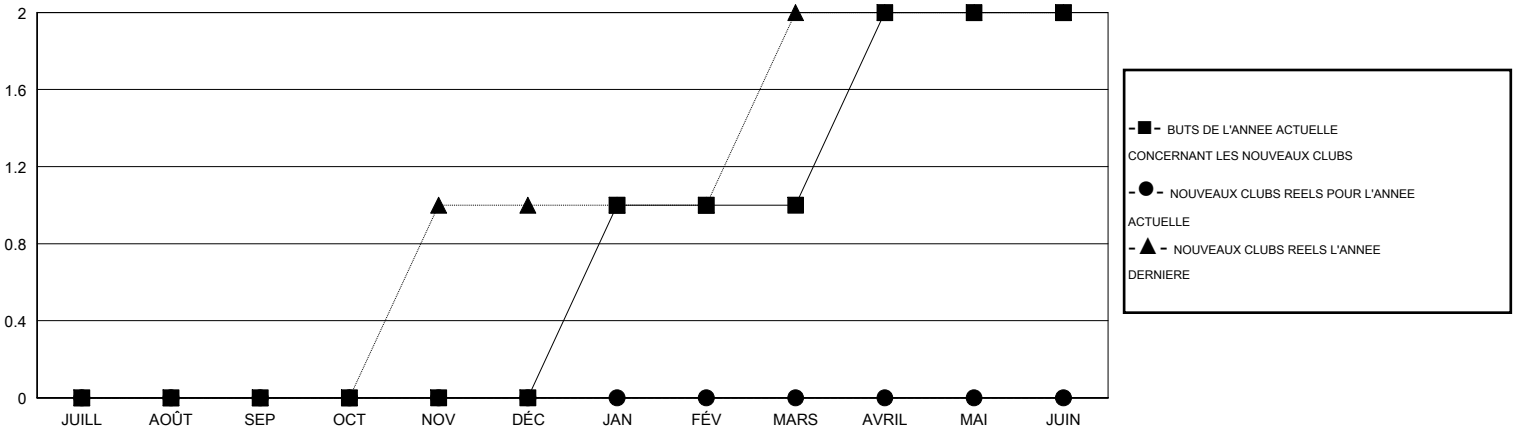

MONTHLY MEMBERSHIP PROGRESS REPORT

District 103 S

Results as of: 2/28/2017

GMT: Jean-Jacques STOFFEL-MUNCK

LIEU FRANCE

RC EME

Clubs				Membres			
RESULTATS POUR 2016-2017				RESULTATS POUR 2016-2017			
TRIMESTRE	BUT CONCERNANT LES NOUVEAUX CLUBS	NOUVEAUX CLUBS	CLUBS ANNULÉS	TRIMESTRE	OBJECTIF DE CROISSANCE NETTE DES NOUVEAUX MEMBRES (excluant les membres réintégrés ou transférés)	TOTAL DE LA CROISSANCE DES NOUVEAUX MEMBRES (excluant les membres réintégrés ou transférés)	TOTAL DES MEMBRES RADIES (y compris les transferts)
JUILL/AOÛT/SEP	0	0	1	JUILL/AOÛT/SEP	-18	31	36
OCT/NOV/DÉC	0	0	0	OCT/NOV/DÉC	6	44	75
JAN/FÉV/MARS	1	0	0	JAN/FÉV/MARS	13	43	33
AVRIL/MAI/JUIN	1	0	0	AVRIL/MAI/JUIN	9	0	0

BUTS ET NOUVEAUX CLUBS REELS - CUMULATIF